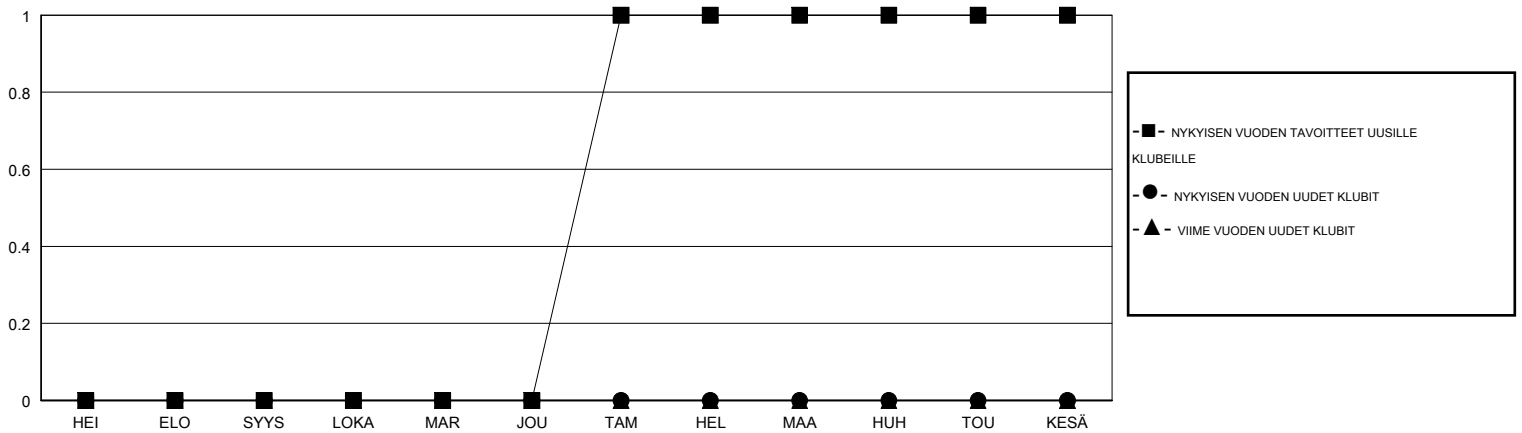

MONTHLY MEMBERSHIP PROGRESS REPORT

District 107 N

Results as of: 01/31/2019

GMT: ANTTI FORSELL

SIJAINI FINLAND

GMT VAALIPIIRI

Klubit				jäsenä			
TULOKSET 2018-2019				TULOKSET 2018-2019			
NELJÄNNES	UUDEN KLUBIN TAVOITE	UUDET KLUBIT	LOPETETUT KLUBIT	NELJÄNNES	JÄSENKASVUN NETTOTAVOITE	TOTEUTUNUT JÄSENKASVU	POISTETUT JÄSENET (mukaan lukien siirrot)
HEI/ELO/SYYS	0	0	0	HEI/ELO/SYYS	5	12	30
LOKA/MAR/JOU	0	0	0	LOKA/MAR/JOU	5	24	36
TAM/HEL/MAA	1	0	0	TAM/HEL/MAA	35	17	7
HUH/TOU/KESÄ	0	0	0	HUH/TOU/KESÄ	-15	0	0

TAVOITTEET JA UUDET KLUBIT, KUMULATIIVINEN

TAVOITTEET JA JÄSENET, KUMULATIIVINEN

LAKKAUTETUT KLUBIT: 0	32 CLUBS OF 75 LISÄNNYT YHDEN TAI USEAMMAN UUTTA JÄSENTÄ	SUKUPUOLIJAKAUMA
ERONNEET JÄSENET	KLIKKAA TÄSTÄ NÄHDÄKSESI KUMULATIIVISET JÄSENTIEDOT	MIES 1,373 (74.66%)
KUOLLUT 10		NAINEN 466 (25.34%)
KLUBI LAKKAUTETTU 0		Naispuolisten jäsenten prosenttiosuuden tavoite toimivuonna: 26%
MUUT 63		PERHEJÄSENIÄ YHTEENSÄ 48
YHTEENSÄ 73		PERHEJÄSENET, JOTKA MAKSAVAT PUOLET JÄSENMAKSUSTA 24