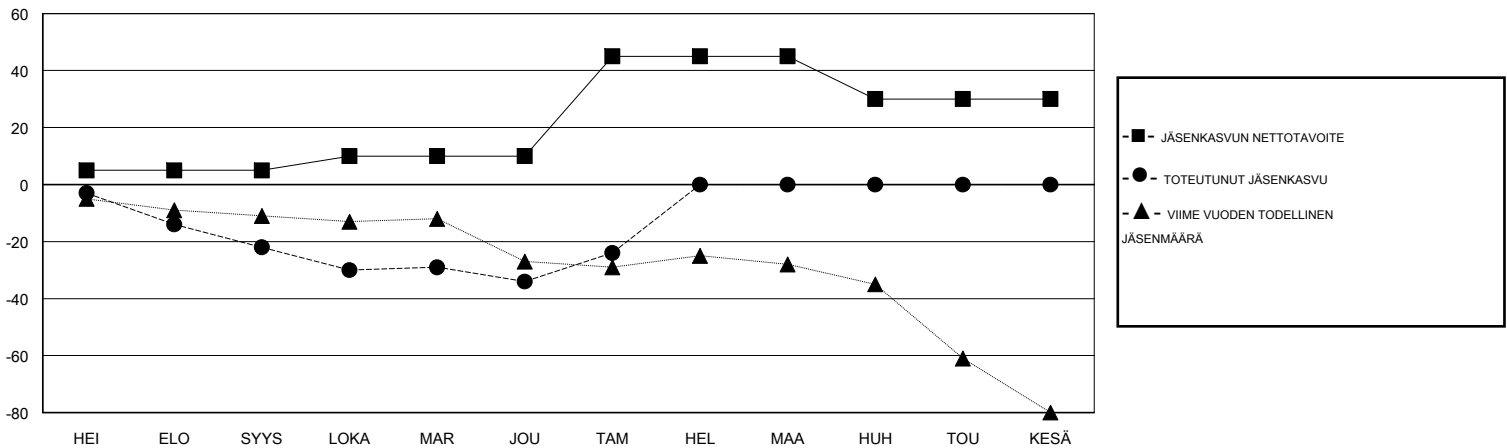

MONTHLY MEMBERSHIP PROGRESS REPORT

District 107 N

Results as of: 01/31/2019

GMT: ANTTI FORSELL

SIJAINI FINLAND

GMT VAALIPIIRI

Klubit				jäsenä			
TULOKSET 2018-2019				TULOKSET 2018-2019			
NELJÄNNES	UUDEN KLUBIN TAVOITE	UUDET KLUBIT	LOPETETUT KLUBIT	NELJÄNNES	JÄSENKASVUN NETTOTAVOITE	TOTEUTUNUT JÄSENKASVU	POISTETUT JÄSENET (mukaan lukien siirrot)
HEI/ELO/SYYS	0	0	0	HEI/ELO/SYYS	5	12	30
LOKA/MAR/JOU	0	0	0	LOKA/MAR/JOU	5	24	36
TAM/HEL/MAA	1	0	0	TAM/HEL/MAA	35	17	7
HUH/TOU/KESÄ	0	0	0	HUH/TOU/KESÄ	-15	0	0

TAVOITTEET JA UUDET KLUBIT, KUMULATIIVINEN

TAVOITTEET JA JÄSENET, KUMULATIIVINEN

LAKKAUTETUT KLUBIT: 0	32 CLUBS OF 75 LISÄNNYT YHDEN TAI USEAMMAN UUTTA JÄSENTÄ	SUKUPUOLIJAKAUMA
ERONNEET JÄSENET	KLIKKAA TÄSTÄ NÄHDÄKSESI KUMULATIIVISET JÄSENTIEDOT	MIES 1,373 (74.66%)
KUOLLUT 10		NAINEN 466 (25.34%)
KLUBI LAKKAUTETTU 0		Naispuolisten jäsenten prosenttiosuuden tavoite toimivuonna: 26%
MUUT 63		PERHEJÄSENIÄ YHTEENSÄ 48
YHTEENSÄ 73		PERHEJÄSENET, JOTKA MAKSAVAT PUOLET JÄSENMAKSUSTA 24